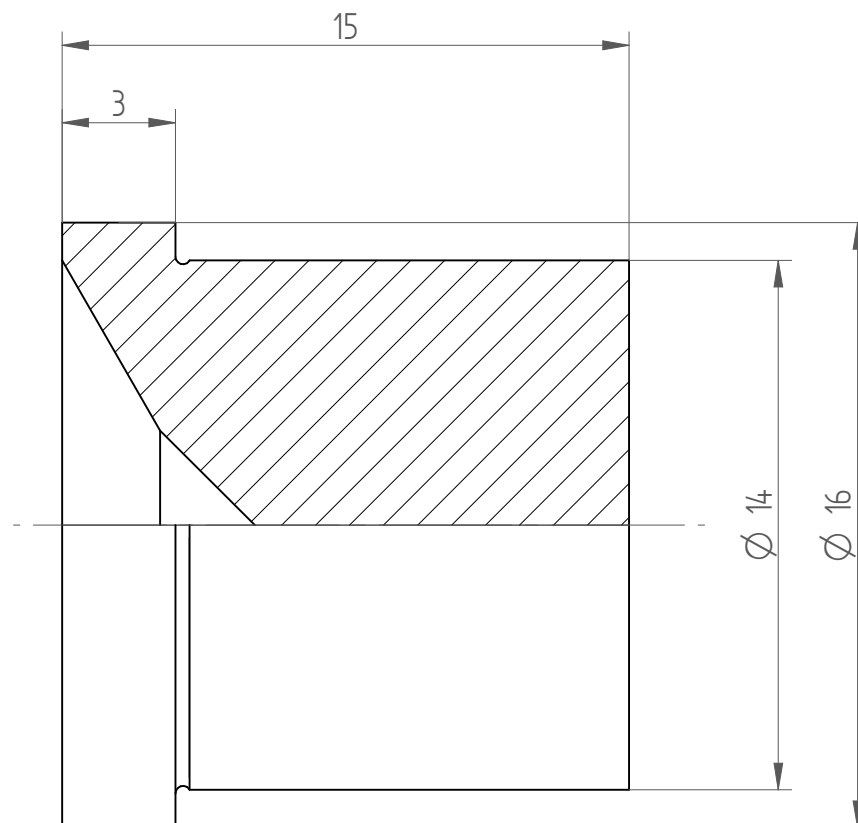

Swiss
Precision
Tools

REGO-FIX®

REGO-FIX AG
Obermattweg 60
4456 Tenniken / Switzerland

Phone +41 61 976 14 66
Fax +41 61 976 14 14
www.rego-fix.com

This is a non-controlled copy. All information given herein is subject to change without notice

The information given herein has been carefully checked and is believed to be correct. REGO-FIX, however, assumes no responsibility or liability for any errors, inaccuracies or omissions that may appear in this drawing

This document is subject to copyright laws. No part of this document may be reproduced or transmitted in any form or any means, electronic or mechanic, for any purpose, without the express written permission of REGO-FIX

Type : KS_ER20_Blank
Part No. : 392029999
Date : 16.03.2015
Scale : 5:1